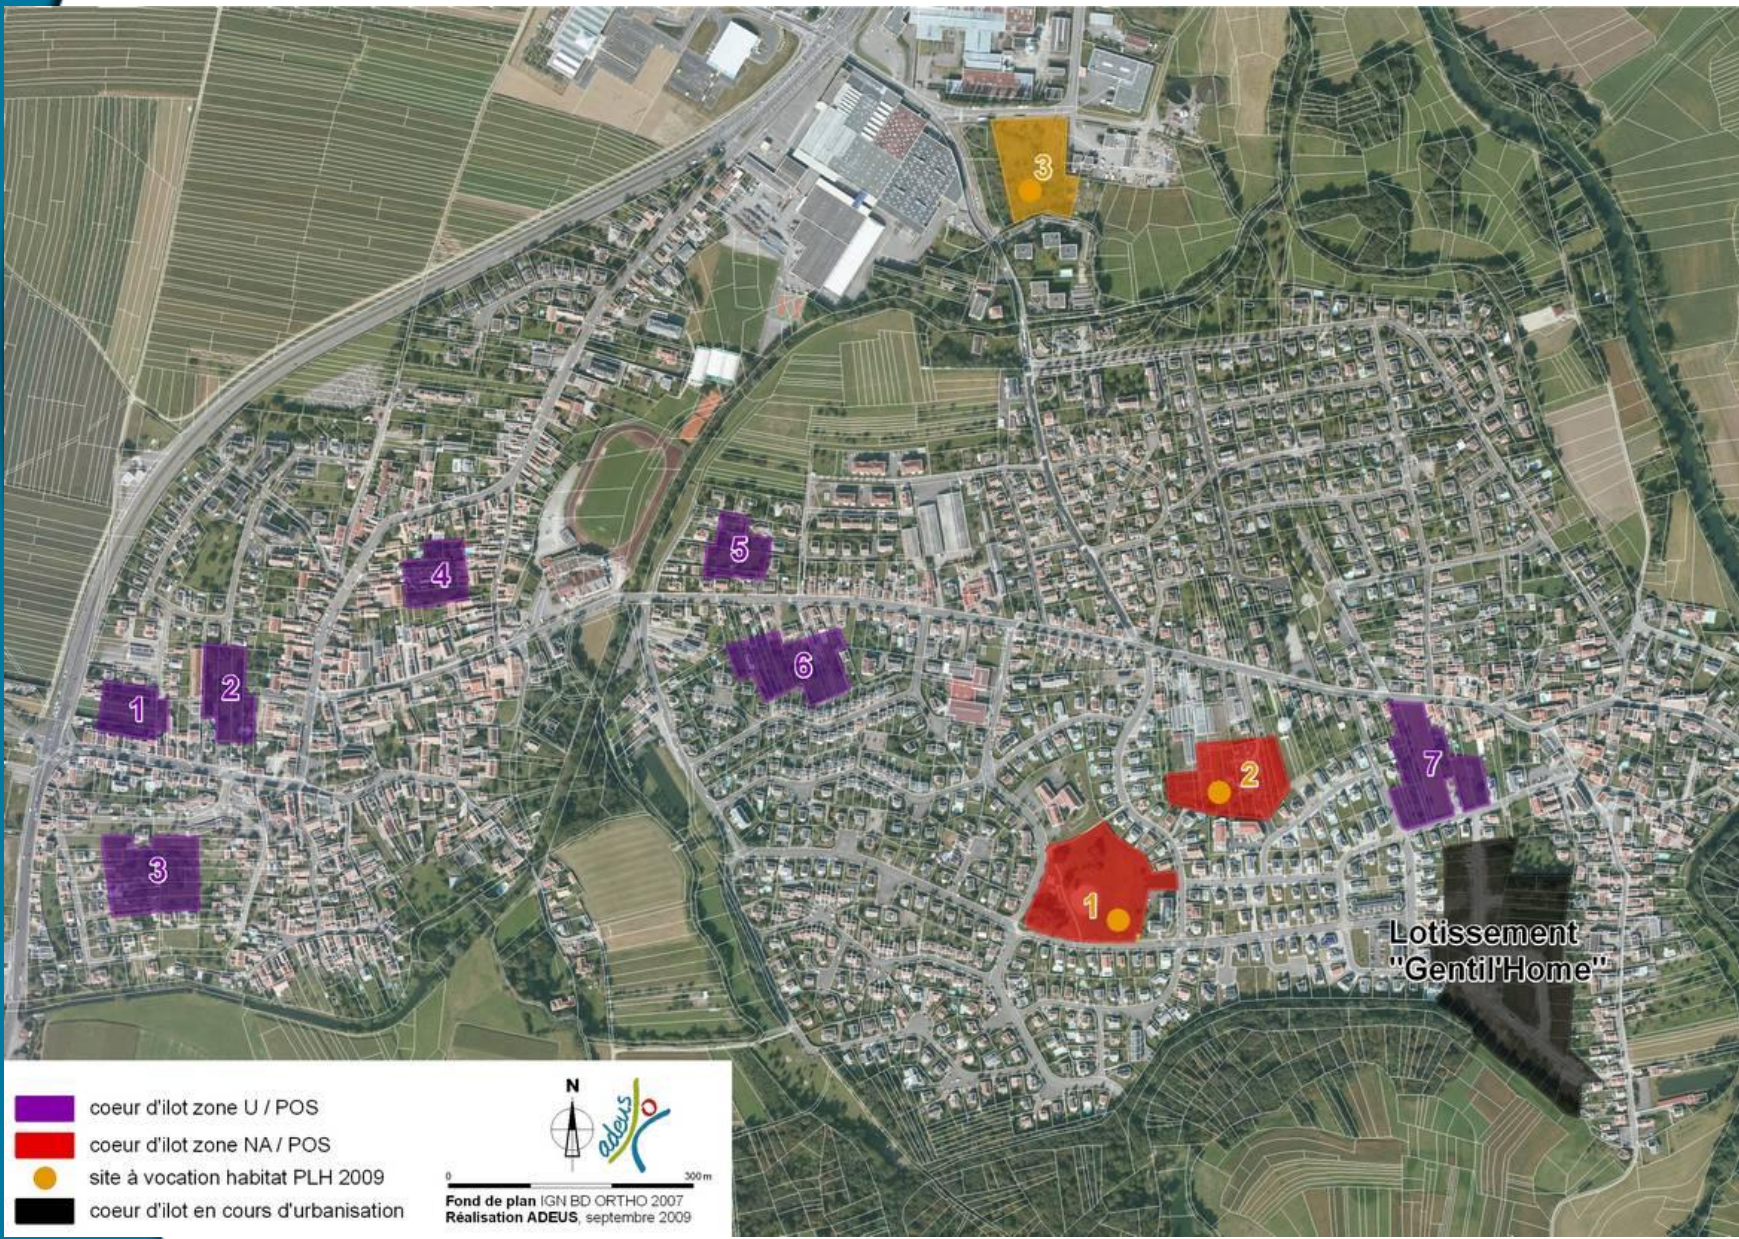

PLU de Fegersheim

Coeurs d'îlots

24 septembre 2009

Les coeurs d'îlots

-  cœur d'îlot zone U / POS
-  cœur d'îlot zone NA / POS
-  site à vocation habitat PLH 2009
-  cœur d'îlot en cours d'urbanisation

Fond de plan IGN BD ORTHO 2007
Réalisation ADEUS, septembre 2009

0 300m